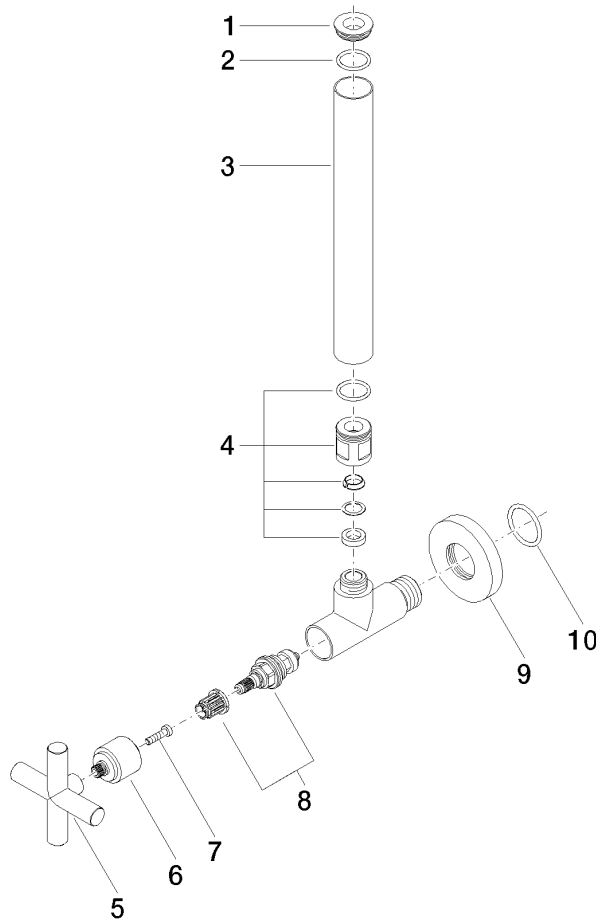

22 900 892

- Rosette Ø 55 mm
- Schlauchabdeckung 200 mm, ablängbar

	Dark Platinum gebürstet	22 900 892-99
	Chrom	22 900 892-00
	Platin gebürstet	22 900 892-06
	Platin	22 900 892-08
	Dark Chrome	22 900 892-19
	Messing gebürstet (23kt Gold)	22 900 892-28
	Schwarz matt	22 900 892-33
	Champagne gebürstet (22kt Gold)	22 900 892-46
	Champagne (22kt Gold)	22 900 892-47

22 900 892

mm [inches]

Durchflussdiagramm

22 900 892

Ersatzteile für die
anderen
Oberflächenvarianten
finden Sie hier:
Chrom

Ersatzteilstückliste

Nr.	Artikelnummer	Benennung	Verbaumenge	Lieferzeit
1	09 21 22 000-99	Nippel	1	30
2	90 14 10 010 00 90	Dichtung	1	2
3	09 28 22 020-99	Rohr	1	30
4	04 24 04 220 01-99	Verschraubung	1	-
Ersatzteil nicht mehr bestellbar, bitte bestellen Sie den Nachfolgeartikel				
5	09 20 89 010-99	Griff	1	60
6	09 12 12 041-99	Aufnahme	1	30
7	09 30 30 069 90	Schraube	1	2
8	90 90 03 006 00 90	Oberteil	1	2
9	09 27 22 015-99	Rosette	1	30
10	09 14 10 093 90	Dichtung	1	2