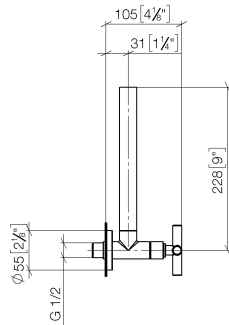

22 900 892

- Rosette Ø 55 mm
- Schlauchabdeckung 200 mm, ablängbar

	Dark Platinum gebürstet	22 900 892-99
	Chrom	22 900 892-00
	Platin gebürstet	22 900 892-06
	Platin	22 900 892-08
	Dark Chrome	22 900 892-19
	Messing gebürstet (23kt Gold)	22 900 892-28
	Schwarz matt	22 900 892-33
	Champagne gebürstet (22kt Gold)	22 900 892-46
	Champagne (22kt Gold)	22 900 892-47

22 900 892

mm [inches]

Durchflussdiagramm

22 900 892

Ersatzteile für die
anderen
Oberflächenvarianten
finden Sie hier:
Chrom

Ersatzteilstückliste

Nr.	Artikelnummer	Benennung	Verbaumenge	Lieferzeit
1	09 21 22 000-99	Nippel	1	30
2	90 14 10 010 00 90	Dichtung	1	2
3	09 28 22 020-99	Rohr	1	30
4	04 24 04 220 01-99	Verschraubung	1	-
Ersatzteil nicht mehr bestellbar, bitte bestellen Sie den Nachfolgeartikel				
5	09 20 89 010-99	Griff	1	60
6	09 12 12 041-99	Aufnahme	1	30
7	09 30 30 069 90	Schraube	1	2
8	90 90 03 006 00 90	Oberteil	1	2
9	09 27 22 015-99	Rosette	1	30
10	09 14 10 093 90	Dichtung	1	2